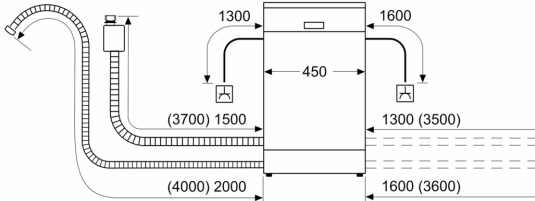

Tekniska data

Energiklass ¹ : E
Energiförbrukningen för 100 cykler med ekoprogrammet ² : 76 kWh
Max antal kuvert: 10
Ekoprogrammets vattenförbrukning i liter per cykel ³ : 9.5 l
Programmets tidslängd: 3:40 h
Ljudnivå, dB:44 dB(A) re 1pW
Ljudnivåklass: B
Inbyggd / fristående: Integrerat
Höjd med toppskiva: 0 mm
Mått: 815 x 448 x 573 mm
Nischmått (H x B x D): 815-875 x 450 x 550 mm
Djup med dörren öppen i 90°: 1155 mm
Justerbara fötter: Ja, alla framifrån
Max höjdjustering:60 mm
Justerbar sockelplåt: Höjd och djup
Nettovikt:30.3 kg
Bruttovikt: 32.2 kg
Anslutningseffekt: 2400 W
Säkringsskydd: 10 A
Spänning: 220-240 V
Frekvens:50; 60 Hz
Anslutningskabelns längd: 175.0 cm
Elkontakt: Jordad stickkontakt
Längd, tillopps slang: 165 cm
Längd, avlopps slang: 205 cm
EAN kod:4242005479399
Installationstyp:För underbyggnad

Installation

- AquaStop säkerhetssystem, minimerar vattenskador i kök
- funktionsspärr för manöverpanelen
- AquaMix

Tillbehör

- Bottenplattans färg rostfritt stål
- Tratt
- Ångskydd ingår

Mått

- Mått i cm (H x B x D): 81.5 x 44.8 x 57.3 cm

<https://www.neff-home.com/se/allman-information/garantivillkor>

Serie 4, Underbyggd diskmaskin, 45 cm, Rostfri
SPU4HMS10E

Mått i mm

⌘ Eluttag
 () mått med förlängningssats

Mått i mm