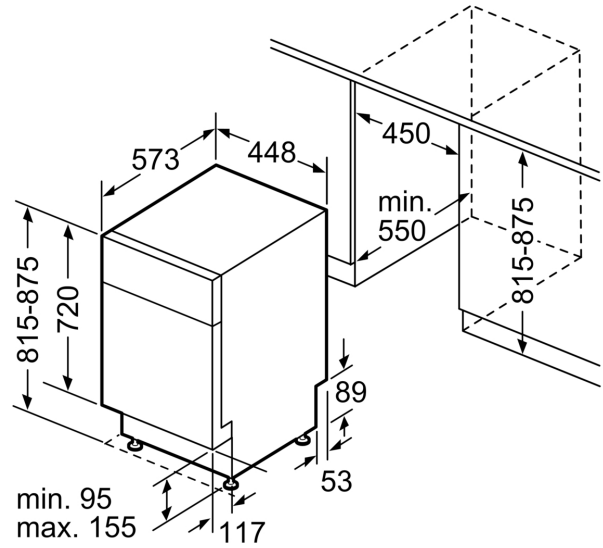

Tekniska data

Energiklass ¹ : E
Energiförbrukningen för 100 cykler med ekoprogrammet ² : 76 kWh
Max antal kuvert: 10
Ekoprogrammets vattenförbrukning i liter per cykel ³ : 9.5 l
Programmets tidslängd: 3:40 h
Ljudnivå, dB:44 dB(A) re 1pW
Ljudnivåklass: B
Inbyggd / fristående: Integrerat
Höjd med toppskiva: 0 mm
Mått: 815 x 448 x 573 mm
Nischmått (H x B x D): 815-875 x 450 x 550 mm
Djup med dörren öppen i 90°: 1155 mm
Justerbara fötter: Ja, alla framifrån
Max höjdjustering:60 mm
Justerbar sockelplåt: Höjd och djup
Nettovikt:30.3 kg
Bruttovikt: 32.2 kg
Anslutningseffekt: 2400 W
Säkringsskydd: 10 A
Spänning: 220-240 V
Frekvens:50; 60 Hz
Anslutningskabelns längd: 175.0 cm
Elkontakt: Jordad stickkontakt
Längd, tillopps slang: 165 cm
Längd, avlopps slang: 205 cm
EAN kod:4242005479399
Installationstyp:För underbyggnad

Installation

- AquaStop säkerhetssystem, minimerar vattenskador i kök
- funktionsspärr för manöverpanelen
- AquaMix

Tillbehör

- Bottenplattans färg rostfritt stål
- Tratt
- Ångskydd ingår

Mått

- Mått i cm (H x B x D): 81.5 x 44.8 x 57.3 cm

<https://www.neff-home.com/se/allman-information/garantivillkor>

Serie 4, Underbyggd diskmaskin, 45 cm, Rostfri
SPU4HMS10E

Mått i mm

⌘ Eluttag
 () mått med förlängningssats

Mått i mm